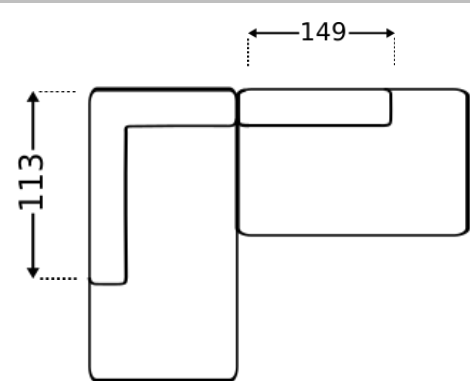

Maße

Alle angegebenen Maße sind ca. Maße
Breite und Tiefe siehe Typenplan

Höhe 65 cm

Sitzhöhe 36 cm

**Mögliche Verarbeitung Nahtbild
Standard**

Normale Naht

Unsere Polstermöbel werden einzeln nach Ihrer Bestellung in Handarbeit gefertigt. Kleine Unterschiede und Toleranzen lassen sich hier bei nicht vermeiden.
Faltenbildung – Nahttoleranzen – Polsterhärten – Farbunterschiede beim Stoff, Holz oder Leder – Naturmerkmale besonders bei Leder – all dies ist kein
Reklamationsgrund – Siehe Modellbeschreibung – Produktions- und Materialhinweise so wie Stoff- und Lederbeschreibung.

		Maße
	Typ Nr. SO35 Sofa 3,5-sitzig	260 x 113
	Typ Nr. SO03 Sofa 3-sitzig	240 x 113
	Typ Nr. SO25 Sofa 2,5-sitzig	220 x 113
	Typ Nr. SO02 Sofa 2-sitzig	200 x 113
	Typ Nr. LS15 Loveseat	150 x 113
	Typ Nr. SE01 Sessel	70 x 90
	Typ Nr. H117 Hocker 71x113	71 x 113
	Typ Nr. E199 Element links	199 x 113
	Typ Nr. E200 Element rechts	199 x 113
	Typ Nr. EC40 Eckelement links	113 x 113
	Typ Nr. EC41 Eckelement rechts	113 x 113
	Typ Nr. SO47 Sofa 3,5-sitzig Arm rechts	225 x 113
	Typ Nr. SO48 Sofa 3,5-sitzig Arm links	225 x 113
	Typ Nr. SO49 Sofa 3-sitzig Arm rechts	205 x 113
	Typ Nr. SO50 Sofa 3-sitzig Arm links	205 x 113
	Typ Nr. SO51 Sofa 2,5-sitzig Arm rechts	185 x 113
	Typ Nr. SO52 Sofa 2,5-sitzig Arm links	185 x 113
	Typ Nr. SO53 Sofa 2-sitzig Arm rechts	165 x 113
	Typ Nr. SO54 Sofa 2-sitzig Arm links	165 x 113

Maße

Typ Nr. LO61
Langgottomane Arm rechts

130 x 199

Typ Nr. LO62
Langgottomane Arm links

130 x 199

Typ Nr. RE61
Recamiere Arm rechts

102 x 260

Typ Nr. RE62
Recamiere Arm links

102 x 260

Typ Nr. KO01
bestehend aus Element rechts
und Langgottomane Arm rechts

329 x 199

Typ Nr. KO02
bestehend aus Element links
und Langgottomane Arm links

329 x 199

Unterfederung / Federung

Hochwertige Stahlwellenunterfederung im Sitz