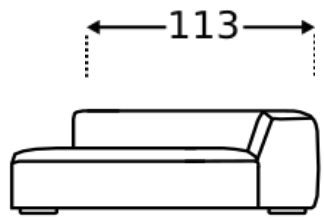

Maße

Alle angegebenen Maße sind ca. Maße
Breite und Tiefe siehe Typenplan

Höhe 65 cm

Sitzhöhe 36 cm

**Mögliche Verarbeitung Nahtbild
Standard**

Normale Naht

Unsere Polstermöbel werden einzeln nach Ihrer Bestellung in Handarbeit gefertigt. Kleine Unterschiede und Toleranzen lassen sich hier bei nicht vermeiden.
Faltenbildung – Nahttoleranzen – Polsterhärten – Farbunterschiede beim Stoff, Holz oder Leder – Naturmerkmale besonders bei Leder – all dies ist kein
Reklamationsgrund – Siehe Modellbeschreibung – Produktions- und Materialhinweise so wie Stoff- und Lederbeschreibung.

		Maße
	Typ Nr. SO35 Sofa 3,5-sitzig	260 x 113
	Typ Nr. SO03 Sofa 3-sitzig	240 x 113
	Typ Nr. SO25 Sofa 2,5-sitzig	220 x 113
	Typ Nr. SO02 Sofa 2-sitzig	200 x 113
	Typ Nr. LS15 Loveseat	150 x 113
	Typ Nr. SE01 Sessel	70 x 90
	Typ Nr. H117 Hocker 71x113	71 x 113
	Typ Nr. E199 Element links	199 x 113
	Typ Nr. E200 Element rechts	199 x 113
	Typ Nr. EC40 Eckelement links	113 x 113
	Typ Nr. EC41 Eckelement rechts	113 x 113
	Typ Nr. SO47 Sofa 3,5-sitzig Arm rechts	225 x 113
	Typ Nr. SO48 Sofa 3,5-sitzig Arm links	225 x 113
	Typ Nr. SO49 Sofa 3-sitzig Arm rechts	205 x 113
	Typ Nr. SO50 Sofa 3-sitzig Arm links	205 x 113
	Typ Nr. SO51 Sofa 2,5-sitzig Arm rechts	185 x 113
	Typ Nr. SO52 Sofa 2,5-sitzig Arm links	185 x 113
	Typ Nr. SO53 Sofa 2-sitzig Arm rechts	165 x 113
	Typ Nr. SO54 Sofa 2-sitzig Arm links	165 x 113

Maße

Typ Nr. LO61
Langgottomane Arm rechts

130 x 199

Typ Nr. LO62
Langgottomane Arm links

130 x 199

Typ Nr. RE61
Recamiere Arm rechts

102 x 260

Typ Nr. RE62
Recamiere Arm links

102 x 260

Typ Nr. KO01
bestehend aus Element rechts
und Langgottomane Arm rechts

329 x 199

Typ Nr. KO02
bestehend aus Element links
und Langgottomane Arm links

329 x 199

Unterfederung / Federung

Hochwertige Stahlwellenunterfederung im Sitz