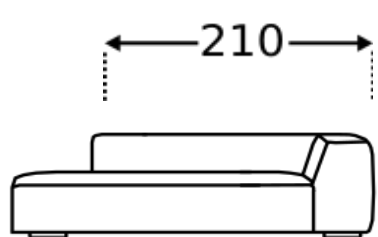

Maße

Alle angegebenen Maße sind ca. Maße
Breite und Tiefe siehe Typenplan

Höhe 65 cm

Sitzhöhe 36 cm

**Mögliche Verarbeitung Nahtbild
Standard**

Normale Naht

Unsere Polstermöbel werden einzeln nach Ihrer Bestellung in Handarbeit gefertigt. Kleine Unterschiede und Toleranzen lassen sich hier bei nicht vermeiden.
Faltenbildung – Nahttoleranzen – Polsterhärten – Farbunterschiede beim Stoff, Holz oder Leder – Naturmerkmale besonders bei Leder – all dies ist kein
Reklamationsgrund – Siehe Modellbeschreibung – Produktions- und Materialhinweise so wie Stoff- und Lederbeschreibung.

		Maße
	Typ Nr. SO35 Sofa 3,5-sitzig	260 x 113
	Typ Nr. SO03 Sofa 3-sitzig	240 x 113
	Typ Nr. SO25 Sofa 2,5-sitzig	220 x 113
	Typ Nr. SO02 Sofa 2-sitzig	200 x 113
	Typ Nr. LS15 Loveseat	150 x 113
	Typ Nr. SE01 Sessel	70 x 90
	Typ Nr. H117 Hocker 71x113	71 x 113
	Typ Nr. E199 Element links	199 x 113
	Typ Nr. E200 Element rechts	199 x 113
	Typ Nr. EC40 Eckelement links	113 x 113
	Typ Nr. EC41 Eckelement rechts	113 x 113
	Typ Nr. SO47 Sofa 3,5-sitzig Arm rechts	225 x 113
	Typ Nr. SO48 Sofa 3,5-sitzig Arm links	225 x 113
	Typ Nr. SO49 Sofa 3-sitzig Arm rechts	205 x 113
	Typ Nr. SO50 Sofa 3-sitzig Arm links	205 x 113
	Typ Nr. SO51 Sofa 2,5-sitzig Arm rechts	185 x 113
	Typ Nr. SO52 Sofa 2,5-sitzig Arm links	185 x 113
	Typ Nr. SO53 Sofa 2-sitzig Arm rechts	165 x 113
	Typ Nr. SO54 Sofa 2-sitzig Arm links	165 x 113

Maße

Typ Nr. LO61
Langgottomane Arm rechts

130 x 199

Typ Nr. LO62
Langgottomane Arm links

130 x 199

Typ Nr. RE61
Recamiere Arm rechts

102 x 260

Typ Nr. RE62
Recamiere Arm links

102 x 260

Typ Nr. KO01
bestehend aus Element rechts
und Langgottomane Arm rechts

329 x 199

Typ Nr. KO02
bestehend aus Element links
und Langgottomane Arm links

329 x 199

Unterfederung / Federung

Hochwertige Stahlwellenunterfederung im Sitz