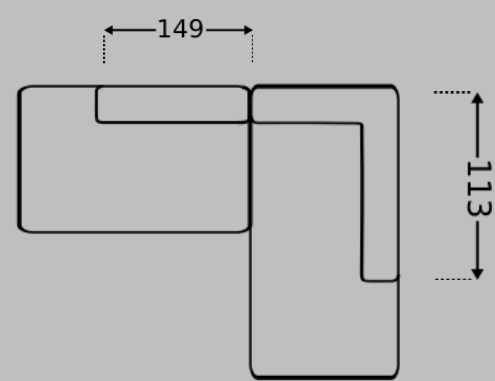

Maße

Alle angegebenen Maße sind ca. Maße
Breite und Tiefe siehe Typenplan

Höhe 65 cm

Sitzhöhe 36 cm

**Mögliche Verarbeitung Nahtbild
Standard**

Normale Naht

Unsere Polstermöbel werden einzeln nach Ihrer Bestellung in Handarbeit gefertigt. Kleine Unterschiede und Toleranzen lassen sich hier bei nicht vermeiden.
Faltenbildung – Nahttoleranzen – Polsterhärten – Farbunterschiede beim Stoff, Holz oder Leder – Naturmerkmale besonders bei Leder – all dies ist kein
Reklamationsgrund – Siehe Modellbeschreibung – Produktions- und Materialhinweise so wie Stoff- und Lederbeschreibung.

		Maße
	Typ Nr. SO35 Sofa 3,5-sitzig	260 x 113
	Typ Nr. SO03 Sofa 3-sitzig	240 x 113
	Typ Nr. SO25 Sofa 2,5-sitzig	220 x 113
	Typ Nr. SO02 Sofa 2-sitzig	200 x 113
	Typ Nr. LS15 Loveseat	150 x 113
	Typ Nr. SE01 Sessel	70 x 90
	Typ Nr. H117 Hocker 71x113	71 x 113
	Typ Nr. E199 Element links	199 x 113
	Typ Nr. E200 Element rechts	199 x 113
	Typ Nr. EC40 Eckelement links	113 x 113
	Typ Nr. EC41 Eckelement rechts	113 x 113
	Typ Nr. SO47 Sofa 3,5-sitzig Arm rechts	225 x 113
	Typ Nr. SO48 Sofa 3,5-sitzig Arm links	225 x 113
	Typ Nr. SO49 Sofa 3-sitzig Arm rechts	205 x 113
	Typ Nr. SO50 Sofa 3-sitzig Arm links	205 x 113
	Typ Nr. SO51 Sofa 2,5-sitzig Arm rechts	185 x 113
	Typ Nr. SO52 Sofa 2,5-sitzig Arm links	185 x 113
	Typ Nr. SO53 Sofa 2-sitzig Arm rechts	165 x 113
	Typ Nr. SO54 Sofa 2-sitzig Arm links	165 x 113

Maße

Typ Nr. LO61
Langgottomane Arm rechts

130 x 199

Typ Nr. LO62
Langgottomane Arm links

130 x 199

Typ Nr. RE61
Recamiere Arm rechts

102 x 260

Typ Nr. RE62
Recamiere Arm links

102 x 260

Typ Nr. KO01
bestehend aus Element rechts
und Langgottomane Arm rechts

329 x 199

Typ Nr. KO02
bestehend aus Element links
und Langgottomane Arm links

329 x 199

Unterfederung / Federung

Hochwertige Stahlwellenunterfederung im Sitz