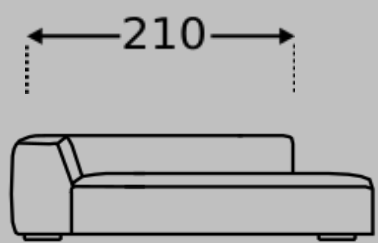

Maße

Alle angegebenen Maße sind ca. Maße
Breite und Tiefe siehe Typenplan

Höhe 65 cm

Sitzhöhe 36 cm

**Mögliche Verarbeitung Nahtbild
Standard**

Normale Naht

Unsere Polstermöbel werden einzeln nach Ihrer Bestellung in Handarbeit gefertigt. Kleine Unterschiede und Toleranzen lassen sich hier bei nicht vermeiden.
Faltenbildung – Nahttoleranzen – Polsterhärten – Farbunterschiede beim Stoff, Holz oder Leder – Naturmerkmale besonders bei Leder – all dies ist kein
Reklamationsgrund – Siehe Modellbeschreibung – Produktions- und Materialhinweise so wie Stoff- und Lederbeschreibung.

		Maße
	Typ Nr. SO35 Sofa 3,5-sitzig	260 x 113
	Typ Nr. SO03 Sofa 3-sitzig	240 x 113
	Typ Nr. SO25 Sofa 2,5-sitzig	220 x 113
	Typ Nr. SO02 Sofa 2-sitzig	200 x 113
	Typ Nr. LS15 Loveseat	150 x 113
	Typ Nr. SE01 Sessel	70 x 90
	Typ Nr. H117 Hocker 71x113	71 x 113
	Typ Nr. E199 Element links	199 x 113
	Typ Nr. E200 Element rechts	199 x 113
	Typ Nr. EC40 Eckelement links	113 x 113
	Typ Nr. EC41 Eckelement rechts	113 x 113
	Typ Nr. SO47 Sofa 3,5-sitzig Arm rechts	225 x 113
	Typ Nr. SO48 Sofa 3,5-sitzig Arm links	225 x 113
	Typ Nr. SO49 Sofa 3-sitzig Arm rechts	205 x 113
	Typ Nr. SO50 Sofa 3-sitzig Arm links	205 x 113
	Typ Nr. SO51 Sofa 2,5-sitzig Arm rechts	185 x 113
	Typ Nr. SO52 Sofa 2,5-sitzig Arm links	185 x 113
	Typ Nr. SO53 Sofa 2-sitzig Arm rechts	165 x 113
	Typ Nr. SO54 Sofa 2-sitzig Arm links	165 x 113

Maße

Typ Nr. LO61
Langgottomane Arm rechts

130 x 199

Typ Nr. LO62
Langgottomane Arm links

130 x 199

Typ Nr. RE61
Recamiere Arm rechts

102 x 260

Typ Nr. RE62
Recamiere Arm links

102 x 260

Typ Nr. KO01
bestehend aus Element rechts
und Langgottomane Arm rechts

329 x 199

Typ Nr. KO02
bestehend aus Element links
und Langgottomane Arm links

329 x 199

Unterfederung / Federung

Hochwertige Stahlwellenunterfederung im Sitz