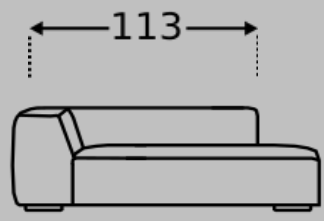

Maße

Alle angegebenen Maße sind ca. Maße
Breite und Tiefe siehe Typenplan

Höhe 65 cm

Sitzhöhe 36 cm

**Mögliche Verarbeitung Nahtbild
Standard**

Normale Naht

Unsere Polstermöbel werden einzeln nach Ihrer Bestellung in Handarbeit gefertigt. Kleine Unterschiede und Toleranzen lassen sich hier bei nicht vermeiden.
Faltenbildung – Nahttoleranzen – Polsterhärten – Farbunterschiede beim Stoff, Holz oder Leder – Naturmerkmale besonders bei Leder – all dies ist kein
Reklamationsgrund – Siehe Modellbeschreibung – Produktions- und Materialhinweise so wie Stoff- und Lederbeschreibung.

		Maße
	Typ Nr. SO35 Sofa 3,5-sitzig	260 x 113
	Typ Nr. SO03 Sofa 3-sitzig	240 x 113
	Typ Nr. SO25 Sofa 2,5-sitzig	220 x 113
	Typ Nr. SO02 Sofa 2-sitzig	200 x 113
	Typ Nr. LS15 Loveseat	150 x 113
	Typ Nr. SE01 Sessel	70 x 90
	Typ Nr. H117 Hocker 71x113	71 x 113
	Typ Nr. E199 Element links	199 x 113
	Typ Nr. E200 Element rechts	199 x 113
	Typ Nr. EC40 Eckelement links	113 x 113
	Typ Nr. EC41 Eckelement rechts	113 x 113
	Typ Nr. SO47 Sofa 3,5-sitzig Arm rechts	225 x 113
	Typ Nr. SO48 Sofa 3,5-sitzig Arm links	225 x 113
	Typ Nr. SO49 Sofa 3-sitzig Arm rechts	205 x 113
	Typ Nr. SO50 Sofa 3-sitzig Arm links	205 x 113
	Typ Nr. SO51 Sofa 2,5-sitzig Arm rechts	185 x 113
	Typ Nr. SO52 Sofa 2,5-sitzig Arm links	185 x 113
	Typ Nr. SO53 Sofa 2-sitzig Arm rechts	165 x 113
	Typ Nr. SO54 Sofa 2-sitzig Arm links	165 x 113

Maße

Typ Nr. LO61
Langgottomane Arm rechts

130 x 199

Typ Nr. LO62
Langgottomane Arm links

130 x 199

Typ Nr. RE61
Recamiere Arm rechts

102 x 260

Typ Nr. RE62
Recamiere Arm links

102 x 260

Typ Nr. KO01
bestehend aus Element rechts
und Langgottomane Arm rechts

329 x 199

Typ Nr. KO02
bestehend aus Element links
und Langgottomane Arm links

329 x 199

Unterfederung / Federung

Hochwertige Stahlwellenunterfederung im Sitz