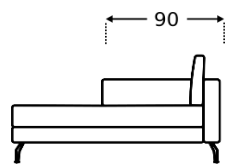

**Maße**

Alle angegebenen Maße sind ca. Maße  
Breite und Tiefe siehe Typenplan

Höhe 72cm  
Sitzhöhe 44cm  
Sitztiefe 57cm

**Mögliche Verarbeitung Nahtbild**

**Standard**

**Normale Naht**

**Offene Naht**

Unsere Polstermöbel werden einzeln nach Ihrer Bestellung in Handarbeit gefertigt. Kleine Unterschiede und Toleranzen lassen sich hier bei nicht vermeiden. Faltenbildung – Nahttoleranzen – Polsterhärten – Farbunterschiede beim Stoff, Holz oder Leder – Naturmerkmale besonders bei Leder – all dies ist kein Reklamationsgrund – Siehe Modellbeschreibung – Produktions- und Materialienhinweise so wie Stoff- und Lederbeschreibung.

**Maße**

	<p>Typ Nr. SO03 Sofa 3 – sitzig</p>	215 x 90
	<p>Typ Nr. SO25 Sofa 2,5 – sitzig</p>	187 x 90
	<p>Typ Nr. SO02 Sofa 2–sitzig</p>	160 x 90
	<p>Typ Nr. SE01 Sessel</p>	85 x 90
	<p>Typ Nr. KO01 Kombination–Nr. 1 bestehend aus Sofa 2,5 Arm L und Langottomane Arm R</p>	270 x 185
	<p>Typ Nr. KO02 Kombination–Nr. 2 bestehend aus Sofa 2,5 Arm R und Langottomane Arm L</p>	270 x 185
	<p>Typ Nr. KO03 Kombination–Nr. 3 bestehend aus Sofa 2,5 Arm L und Breitottomane Arm R</p>	297 x 157
	<p>Typ Nr. KO04 Kombination–Nr. 4 bestehend aus Sofa 2,5 Arm R und Breitottomane Arm L</p>	297 x 157
	<p>Typ Nr. SO49 Sofa 3–sitzig Armteil rechts</p>	205 x 90
	<p>Typ Nr. SO50 Sofa 3–sitzig Armteil links</p>	205 x 90
	<p>Typ Nr. SO51 Sofa 2,5–sitzig Armteil rechts</p>	177 x 90
	<p>Typ Nr. SO52 Sofa 2,5–sitzig Armteil links</p>	177 x 90

Maße

Typ Nr. SO53  
Sofa 2-sitzig Arm rechts

150 x 90

Typ Nr. SO54  
Sofa 2-sitzig Arm links

150 x 90

Typ Nr. BO63  
Breitottomane Armteil rechts

120 x 157

Typ Nr. BO64  
Breitottomane Armteil links

120 x 157

Typ Nr. LO61  
Langottomane Armteil rechts

93 x 185

Typ Nr. LO62  
Langottomane Armteil links

93 x 185

Typ Nr. HO18  
Hocker

71 x 83

**Unterfederung / Federung**