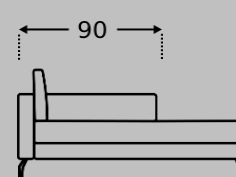

**Maße**

Alle angegebenen Maße sind ca. Maße  
Breite und Tiefe siehe Typenplan

Höhe 72cm  
Sitzhöhe 44cm  
Sitztiefe 57cm

**Mögliche Verarbeitung Nahtbild**

**Standard**

**Normale Naht**

**Offene Naht**

Unsere Polstermöbel werden einzeln nach Ihrer Bestellung in Handarbeit gefertigt. Kleine Unterschiede und Toleranzen lassen sich hier bei nicht vermeiden. Faltenbildung – Nahttoleranzen – Polsterhärten – Farbunterschiede beim Stoff, Holz oder Leder – Naturmerkmale besonders bei Leder – all dies ist kein Reklamationsgrund – Siehe Modellbeschreibung – Produktions- und Materialienhinweise so wie Stoff- und Lederbeschreibung.

**Maße**

	<p>Typ Nr. SO03 Sofa 3 – sitzig</p>	215 x 90
	<p>Typ Nr. SO25 Sofa 2,5 – sitzig</p>	187 x 90
	<p>Typ Nr. SO02 Sofa 2–sitzig</p>	160 x 90
	<p>Typ Nr. SE01 Sessel</p>	85 x 90
	<p>Typ Nr. KO01 Kombination–Nr. 1 bestehend aus Sofa 2,5 Arm L und Langottomane Arm R</p>	270 x 185
	<p>Typ Nr. KO02 Kombination–Nr. 2 bestehend aus Sofa 2,5 Arm R und Langottomane Arm L</p>	270 x 185
	<p>Typ Nr. KO03 Kombination–Nr. 3 bestehend aus Sofa 2,5 Arm L und Breitottomane Arm R</p>	297 x 157
	<p>Typ Nr. KO04 Kombination–Nr. 4 bestehend aus Sofa 2,5 Arm R und Breitottomane Arm L</p>	297 x 157
	<p>Typ Nr. SO49 Sofa 3–sitzig Armteil rechts</p>	205 x 90
	<p>Typ Nr. SO50 Sofa 3–sitzig Armteil links</p>	205 x 90
	<p>Typ Nr. SO51 Sofa 2,5–sitzig Armteil rechts</p>	177 x 90
	<p>Typ Nr. SO52 Sofa 2,5–sitzig Armteil links</p>	177 x 90

Maße

Typ Nr. SO53  
Sofa 2-sitzig Arm rechts

150 x 90

Typ Nr. SO54  
Sofa 2-sitzig Arm links

150 x 90

Typ Nr. BO63  
Breitottomane Armteil rechts

120 x 157

Typ Nr. BO64  
Breitottomane Armteil links

120 x 157

Typ Nr. LO61  
Langottomane Armteil rechts

93 x 185

Typ Nr. LO62  
Langottomane Armteil links

93 x 185

Typ Nr. HO18  
Hocker

71 x 83

**Unterfederung / Federung**