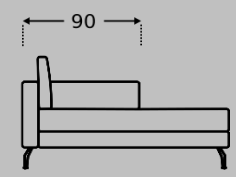

**Maße**

Alle angegebenen Maße sind ca. Maße  
Breite und Tiefe siehe Typenplan

Höhe 72cm  
Sitzhöhe 44cm  
Sitztiefe 57cm

**Mögliche Verarbeitung Nahtbild**

**Standard**

**Normale Naht**

**Offene Naht**

Unsere Polstermöbel werden einzeln nach Ihrer Bestellung in Handarbeit gefertigt. Kleine Unterschiede und Toleranzen lassen sich hier bei nicht vermeiden. Faltenbildung – Nahttoleranzen – Polsterhärten – Farbunterschiede beim Stoff, Holz oder Leder – Naturmerkmale besonders bei Leder – all dies ist kein Reklamationsgrund – Siehe Modellbeschreibung – Produktions- und Materialienhinweise so wie Stoff- und Lederbeschreibung.

**Maße**

	<p>Typ Nr. SO03 Sofa 3 – sitzig</p>	215 x 90
	<p>Typ Nr. SO25 Sofa 2,5 – sitzig</p>	187 x 90
	<p>Typ Nr. SO02 Sofa 2–sitzig</p>	160 x 90
	<p>Typ Nr. SE01 Sessel</p>	85 x 90
	<p>Typ Nr. KO01 Kombination–Nr. 1 bestehend aus Sofa 2,5 Arm L und Langottomane Arm R</p>	270 x 185
	<p>Typ Nr. KO02 Kombination–Nr. 2 bestehend aus Sofa 2,5 Arm R und Langottomane Arm L</p>	270 x 185
	<p>Typ Nr. KO03 Kombination–Nr. 3 bestehend aus Sofa 2,5 Arm L und Breitottomane Arm R</p>	297 x 157
	<p>Typ Nr. KO04 Kombination–Nr. 4 bestehend aus Sofa 2,5 Arm R und Breitottomane Arm L</p>	297 x 157
	<p>Typ Nr. SO49 Sofa 3–sitzig Armteil rechts</p>	205 x 90
	<p>Typ Nr. SO50 Sofa 3–sitzig Armteil links</p>	205 x 90
	<p>Typ Nr. SO51 Sofa 2,5–sitzig Armteil rechts</p>	177 x 90
	<p>Typ Nr. SO52 Sofa 2,5–sitzig Armteil links</p>	177 x 90

Maße

Typ Nr. SO53  
Sofa 2-sitzig Arm rechts

150 x 90

Typ Nr. SO54  
Sofa 2-sitzig Arm links

150 x 90

Typ Nr. BO63  
Breitottomane Armteil rechts

120 x 157

Typ Nr. BO64  
Breitottomane Armteil links

120 x 157

Typ Nr. LO61  
Langottomane Armteil rechts

93 x 185

Typ Nr. LO62  
Langottomane Armteil links

93 x 185

Typ Nr. HO18  
Hocker

71 x 83

**Unterfederung / Federung**