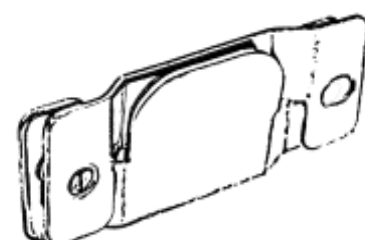

Unterfederung / Federung

Hochwertige Gurtunterfederung im Sitz

Polsterung

Sofas mit losem Sitz- und Rückenpolster, hochwertiger Polyätherkern als Unterpolsterung mit Fliesabdeckung.

Füße

Bei besonders empfindlichen Böden, wie z. B. Holzböden usw., empfehlen wir Ihnen die beigelegten oder handelsüblichen Filzgleiter unter den Füßen zu befestigen.

Füße werden sowohl mit Gewindeschrauben, als auch mit Holzschrauben befestigt. Fußsonderbestellungen werden immer mit Holzschrauben vom Kunden selbst befestigt.

Verbinder

die Elemente werden mit diesen Beschlag verbunden

Standardfuß: Metallfuß Nr. 17H15cm

Farbe: – schwarz

Sonderfuß: Metallfuß Nr. 47H15cm