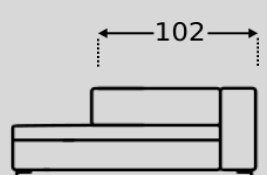

Dimensions

Typ Nr. LS25
Loveseat Arm right
1 Pillows 65 x 45

102 x 102

Typ Nr. BO68
Longchair Arm right
1 Pillows 65 x 45
1 decorative pillow 40 x 40 - 1 decorative pillow 45 x 45

164 x 102

Typ Nr. BO69
Longchair Arm left
1 Pillows 65 x 45
1 decorative pillow 40 x 40 - 1 decorative pillow 45 x 45