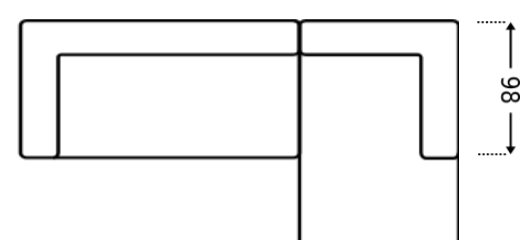

Connection

Possible finish:

Standard

Normal seam

Open seam

Dimensions

All indicated dimensions are approx. dimensions

Height 76 cm    Seat height 44 cm    Leg height 12 cm  
Depth 98 cm    Seat depth 63 cm

		Dimensions
	Typ Nr. SO03 Sofa 3 – seat	234 x 98
	Typ Nr. SO25 Sofa 2,5 – seat	214 x 98
	Typ Nr. SO02 Sofa 2 – seat	194 x 98
	Typ Nr. LS15 Loveseat	134 x 98
	Typ Nr. SO49 Sofa 3–seat arm right	212 x 98
	Typ Nr. SO50 Sofa 3–seat arm left	212 x 98
	Typ Nr. SO51 Sofa 2,5–seat arm right	192 x 98
	Typ Nr. SO52 Sofa 2,5–seat arm left	192 x 98
	Typ Nr. OR13 Longchair arm right	154 x 107
	Typ Nr. OL13 Longchair arm left	154 x 107
	Typ Nr. LO61 Longchair arm right	174 x 107
	Typ Nr. LO62 Longchair arm left	174 x 107

**Dimensions**

**Typ Nr. KO01**  
**Combination-Nr. 1**  
composed of Sofa 2,5 Arm L  
and Longchair arm R 107

299 x 154

**Typ Nr. KO02**  
**Combination-Nr. 2**  
composed of Sofa 2,5 Arm R  
and Longchair arm L 107

299 x 154

**Typ Nr. KO03**  
**Combination-Nr. 3**  
composed of Sofa 2,5 Arm L  
and Longchair arm R

299 x 174

**Typ Nr. KO04**  
**Combination-Nr. 4**  
composed of Sofa 2,5 Arm R  
and Longchair arm L