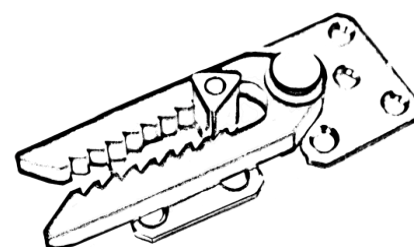

Wymiary
	Typ Nr SO51 Sofa 2,5-siedzeniowa prawa 2x poduszka 60x45	170 x 105
	Typ Nr SO52 Sofa 2,5-siedzeniowa lewa 2x poduszka 60x45	170 x 105
	Typ Nr LO61 Otomana prawa 1x poduszka 60x60 1x poduszka 60x45	225 x 105
	Typ Nr LO62 Otomana lewa 1x poduszka 60x60 1x poduszka 60x45	225 x 105
	Typ Nr BO63 Otomana prawa 1x poduszka 60x60 1x poduszka 60x45	135 x 135
	Typ Nr BO64 Otomana lewa 1x poduszka 60x60 1x poduszka 60x45	135 x 135

Łącznik

Elementy łączone za pomocą tego okucia

Noga standardowa: Noga metalowa Nr 3H5cm