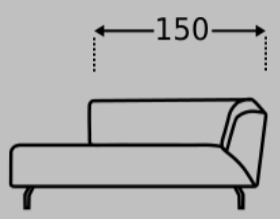

**Wymiary**

Wszystkie podane wymiary są przybliżone  
Szerokość oraz głębokość patrz lista szczegółowa

Wysokość 73 cm

Wysokość siedziska 39 cm

**Możliwe wykończenie**

Standard

Szew Zamknięty

Nasze meble są ręcznie robione. Z tego powodu, możliwe są niewielkie różnice w wymiarach.  
Różnice w odcieniach drewna, tkaniny i skóry, zginanie, twardość tapicerki nie mogą być podstawą do reklamacji.

		Wymiary
	Typ Nr SO35 Sofa 3,5-siedzeniowa	256 x 102
	Typ Nr SO03 Sofa 3-siedzeniowa	232 x 102
	Typ Nr SO25 Sofa 2,5-siedzeniowa	208 x 102
	Typ Nr SO02 Sofa 2-siedzeniowa	184 x 102
	Typ Nr SE01 Fotel	112 x 102
	Typ Nr HO24 Hoker 90x60	90 x 60
	Typ Nr KO01 złożona z Sofa 2,5 lewa oraz Otomana prawa	290 x 220
	Typ Nr KO02 złożona z Sofa 2,5 prawa oraz Otomana lewa	290 x 220
	Typ Nr SO47 Sofa 3,5-siedzeniowa prawa	236 x 102
	Typ Nr SO48 Sofa 3,5-siedzeniowa lewa	236 x 102
	Typ Nr SO49 Sofa 3-siedzeniowa prawa	212 x 102
	Typ Nr SO50 Sofa 3-siedzeniowa lewa	212 x 102
	Typ Nr SO51 Sofa 2,5-siedzeniowa prawa	188 x 102
	Typ Nr SO52 Sofa 2,5-siedzeniowa lewa	188 x 102
	Typ Nr SO53 Sofa 2-siedzeniowa prawa	164 x 102
	Typ Nr SO54 Sofa 2-siedzeniowa lewa	164 x 102

**Wymiary**

Typ Nr LO61  
Otomana prawa

102 x 220

Typ Nr LO62  
Otomana lewa

102 x 220

**Zawieszenie**

Wysokiej jakości sprężyny w siedzisku

**Nogi**