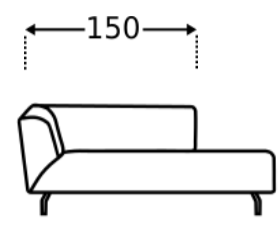

**Wymiary**

Wszystkie podane wymiary są przybliżone  
Szerokość oraz głębokość patrz lista szczegółowa

Wysokość 73 cm

Wysokość siedziska 39 cm

**Możliwe wykończenie**

Standard

Szew Zamknięty

Nasze meble są ręcznie robione. Z tego powodu, możliwe są niewielkie różnice w wymiarach.  
Różnice w odcieniach drewna, tkaniny i skóry, zginanie, twardość tapicerki nie mogą być podstawą do reklamacji.

		Wymiary
	Typ Nr SO35 Sofa 3,5-siedzeniowa	256 x 102
	Typ Nr SO03 Sofa 3-siedzeniowa	232 x 102
	Typ Nr SO25 Sofa 2,5-siedzeniowa	208 x 102
	Typ Nr SO02 Sofa 2-siedzeniowa	184 x 102
	Typ Nr SE01 Fotel	112 x 102
	Typ Nr HO24 Hoker 90x60	90 x 60
	Typ Nr KO01 złożona z Sofa 2,5 lewa oraz Otomana prawa	290 x 220
	Typ Nr KO02 złożona z Sofa 2,5 prawa oraz Otomana lewa	290 x 220
	Typ Nr SO47 Sofa 3,5-siedzeniowa prawa	236 x 102
	Typ Nr SO48 Sofa 3,5-siedzeniowa lewa	236 x 102
	Typ Nr SO49 Sofa 3-siedzeniowa prawa	212 x 102
	Typ Nr SO50 Sofa 3-siedzeniowa lewa	212 x 102
	Typ Nr SO51 Sofa 2,5-siedzeniowa prawa	188 x 102
	Typ Nr SO52 Sofa 2,5-siedzeniowa lewa	188 x 102
	Typ Nr SO53 Sofa 2-siedzeniowa prawa	164 x 102
	Typ Nr SO54 Sofa 2-siedzeniowa lewa	164 x 102

**Wymiary**

Typ Nr LO61  
Otomana prawa

102 x 220

Typ Nr LO62  
Otomana lewa

102 x 220

**Zawieszenie**

Wysokiej jakości sprężyny w siedzisku

**Nogi**