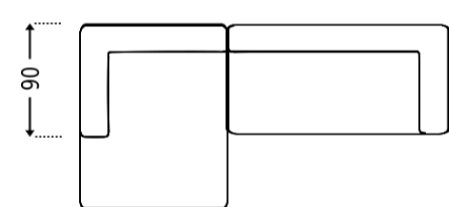

Wymiary

Typ Nr SO03
Sofa 3 – siedzeniowa

215 x 90

Typ Nr SO25
Sofa 2,5 – siedzeniowa

187 x 90

Typ Nr SO02
Sofa 2–siedzeniowa

160 x 90

Typ Nr SE01
Fotel

85 x 90

Typ Nr KO01
Kombinacja–Nr 1
złożona z Sofa 2,5 lewa
oraz Otomana prawa

270 x 185

Typ Nr KO02
Kombinacja–Nr 2
złożona z Sofa 2,5 prawa
oraz Otomana lewa

270 x 185

Typ Nr KO03
Kombinacja–Nr 3
złożona z Sofa 2,5 lewa
oraz Otomana prawa

297 x 157

Typ Nr KO04
Kombinacja–Nr 4
złożona z Sofa 2,5 prawa
oraz Otomana lewa

297 x 157

Typ Nr SO49
Sofa 3–siedzeniowa prawa

205 x 90

Typ Nr SO50
Sofa 3–siedzeniowa lewa

205 x 90

Typ Nr SO51
Sofa 2,5–siedzeniowa prawa