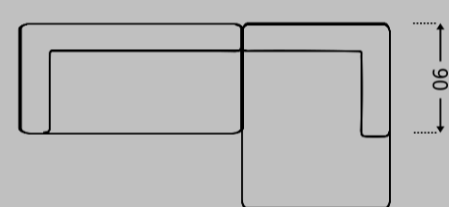

Wymiary

Wszystkie podane wymiary są przybliżone
Szerokość oraz głębokość patrz lista szczegółowa

Wysokość 72cm
Wysokość siedziska 44cm
Głębokość siedziska 57cm

Możliwe wykończenie

Standard

Szew Zamknięty Szew Otwarty

Wymiary

Typ Nr SO03
Sofa 3 – siedzeniowa

215 x 90

Typ Nr SO25
Sofa 2,5 – siedzeniowa

187 x 90

Typ Nr SO02
Sofa 2–siedzeniowa

160 x 90

Typ Nr SE01
Fotel

85 x 90

Typ Nr KO01
Kombinacja–Nr 1
złożona z Sofa 2,5 lewa
oraz Otomana prawa

270 x 185

Typ Nr KO02
Kombinacja–Nr 2
złożona z Sofa 2,5 prawa
oraz Otomana lewa

270 x 185

Typ Nr KO03
Kombinacja–Nr 3
złożona z Sofa 2,5 lewa
oraz Otomana prawa

297 x 157

Typ Nr KO04
Kombinacja–Nr 4
złożona z Sofa 2,5 prawa
oraz Otomana lewa

297 x 157

Typ Nr SO49
Sofa 3–siedzeniowa prawa

205 x 90

Typ Nr SO50
Sofa 3–siedzeniowa lewa

205 x 90

Typ Nr SO51
Sofa 2,5–siedzeniowa prawa