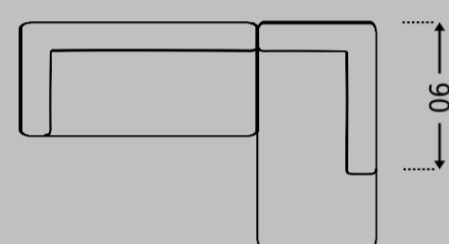

Wymiary

Wszystkie podane wymiary są przybliżone
Szerokość oraz głębokość patrz lista szczegółowa

Wysokość 72cm
Wysokość siedziska 44cm
Głębokość siedziska 57cm

Możliwe wykończenie

Standard

Szew Zamknięty Szew Otwarty

Wymiary

Typ Nr SO03
Sofa 3 – siedzeniowa

215 x 90

Typ Nr SO25
Sofa 2,5 – siedzeniowa

187 x 90

Typ Nr SO02
Sofa 2–siedzeniowa

160 x 90

Typ Nr SE01
Fotel

85 x 90

Typ Nr KO01
Kombinacja–Nr 1
złożona z Sofa 2,5 lewa
oraz Otomana prawa

270 x 185

Typ Nr KO02
Kombinacja–Nr 2
złożona z Sofa 2,5 prawa
oraz Otomana lewa

270 x 185

Typ Nr KO03
Kombinacja–Nr 3
złożona z Sofa 2,5 lewa
oraz Otomana prawa

297 x 157

Typ Nr KO04
Kombinacja–Nr 4
złożona z Sofa 2,5 prawa
oraz Otomana lewa

297 x 157

Typ Nr SO49
Sofa 3–siedzeniowa prawa

205 x 90

Typ Nr SO50
Sofa 3–siedzeniowa lewa

205 x 90

Typ Nr SO51
Sofa 2,5–siedzeniowa prawa