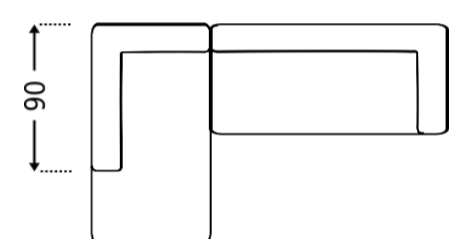

Wymiary

Wszystkie podane wymiary są przybliżone
Szerokość oraz głębokość patrz lista szczegółowa

Wysokość 72cm
Wysokość siedziska 44cm
Głębokość siedziska 57cm

Możliwe wykończenie

Standard

Szew Zamknięty Szew Otwarty

Wymiary

Typ Nr SO03
Sofa 3 – siedzeniowa

215 x 90

Typ Nr SO25
Sofa 2,5 – siedzeniowa

187 x 90

Typ Nr SO02
Sofa 2–siedzeniowa

160 x 90

Typ Nr SE01
Fotel

85 x 90

Typ Nr KO01
Kombinacja–Nr 1
złożona z Sofa 2,5 lewa
oraz Otomana prawa

270 x 185

Typ Nr KO02
Kombinacja–Nr 2
złożona z Sofa 2,5 prawa
oraz Otomana lewa

270 x 185

Typ Nr KO03
Kombinacja–Nr 3
złożona z Sofa 2,5 lewa
oraz Otomana prawa