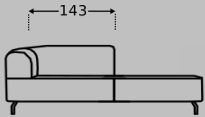

Wymiary

Wszystkie podane wymiary są przybliżone
Szerokość oraz głębokość patrz lista szczegółowa

Głębokość siedziska 58cm
Wysokość siedziska 39cm

Możliwe wykończenie

Standard

Szew Zamknięty Szew Otwarty

Nasze meble są ręcznie robione. Z tego powodu, możliwe są niewielkie różnice w wymiarach.
Różnice w odcieniach drewna, tkaniny i skóry, zginanie, twardość tapicerki nie mogą być podstawą do reklamacji.

		Wymiary
	Typ Nr SO04 Sofa 4 – siedzeniowa	246 x 91
	Typ Nr SO03 Sofa 3 – siedzeniowa	222 x 91
	Typ Nr SO25 Sofa 2,5 – siedzeniowa	194 x 91
	Typ Nr KO01 Kombinacja–Nr 1 złożona z Sofa 2,5 lewa oraz Otomana prawa	263 x 203
	Typ Nr KO02 Kombinacja–Nr 2 złożona z Sofa 2,5 prawa oraz Otomana lewa	263 x 203
	Typ Nr KO03 Kombinacja–Nr 3 złożona z Sofa 3 lewa oraz Otomana prawa	291 x 203
	Typ Nr KO04 Kombinacja–Nr 4 złożona z Sofa 3 prawa oraz Otomana lewa	291 x 203
	Typ Nr SO45 Sofa 4–siedzeniowa prawa	224 x 91
	Typ Nr SO46 Sofa 4–siedzeniowa lewa	224 x 91
	Typ Nr SO49 Sofa 3–siedzeniowa prawa	200 x 91
	Typ Nr SO50 Sofa 3–siedzeniowa lewa	200 x 91

Wymiary

Typ Nr SO51
Sofa 2,5-siedzeniowa prawa

172 x 91

Typ Nr SO52
Sofa 2,5-siedzeniowa lewa

172 x 91

Typ Nr LO61
Otomana prawa

91 x 203

Typ Nr LO62
Otomana lewa