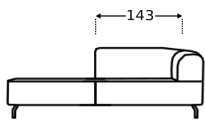

Wymiary

Wszystkie podane wymiary są przybliżone
Szerokość oraz głębokość patrz lista szczegółowa

Głębokość siedziska 58cm
Wysokość siedziska 39cm

Możliwe wykończenie

Standard

Szew Zamknięty Szew Otwarty

Nasze meble są ręcznie robione. Z tego powodu, możliwe są niewielkie różnice w wymiarach.
Różnice w odcieniach drewna, tkaniny i skóry, zginanie, twardość tapicerki nie mogą być podstawą do reklamacji.

		Wymiary
	Typ Nr SO04 Sofa 4 – siedzeniowa	246 x 91
	Typ Nr SO03 Sofa 3 – siedzeniowa	222 x 91
	Typ Nr SO25 Sofa 2,5 – siedzeniowa	194 x 91
	Typ Nr KO01 Kombinacja–Nr 1 złożona z Sofa 2,5 lewa oraz Otomana prawa	263 x 203
	Typ Nr KO02 Kombinacja–Nr 2 złożona z Sofa 2,5 prawa oraz Otomana lewa	263 x 203
	Typ Nr KO03 Kombinacja–Nr 3 złożona z Sofa 3 lewa oraz Otomana prawa	291 x 203
	Typ Nr KO04 Kombinacja–Nr 4 złożona z Sofa 3 prawa oraz Otomana lewa	291 x 203
	Typ Nr SO45 Sofa 4–siedzeniowa prawa	224 x 91
	Typ Nr SO46 Sofa 4–siedzeniowa lewa	224 x 91
	Typ Nr SO49 Sofa 3–siedzeniowa prawa	200 x 91
	Typ Nr SO50 Sofa 3–siedzeniowa lewa	200 x 91

Wymiary

Typ Nr SO51
Sofa 2,5-siedzeniowa prawa

172 x 91

Typ Nr SO52
Sofa 2,5-siedzeniowa lewa

172 x 91

Typ Nr LO61
Otomana prawa

91 x 203

Typ Nr LO62
Otomana lewa