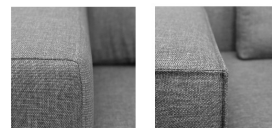

Wymiary

Wszystkie podane wymiary są przybliżone
Wymiary – patrz plan typów

Wysokość 66 cm

Wysokość siedziska 38 cm

Możliwe wykończenie

Standard

Szew Zamknięty Szew Otwarty

Nasze meble są ręcznie robione. Z tego powodu, możliwe są niewielkie różnice w wymiarach.
Różnice w odcieniach drewna, tkaniny i skóry, zginanie, twardość tapicerki nie mogą być podstawą do reklamacji.

Wymiary		
	Typ Nr SO35 Sofa 3,5 – siedzeniowa	230 x 103
	Typ Nr SO03 Sofa 3 – siedzeniowa	205 x 103
	Typ Nr SO25 Sofa 2,5 – siedzeniowa	176 x 103
	Typ Nr LS15 Loveseat	140 x 103
	Typ Nr HO33 Hoker 90x90	90 x 90
	Typ Nr HO24 Hoker 90x60	90 x 60
	Typ Nr SO47 Sofa 3,5-siedzeniowa prawa	207 x 103
	Typ Nr SO48 Sofa 3,5-siedzeniowa lewa	207 x 103
	Typ Nr SO49 Sofa 3-siedzeniowa prawa	182 x 103
	Typ Nr SO50 Sofa 3-siedzeniowa lewa	182 x 103
	Typ Nr SO51 Sofa 2,5-siedzeniowa prawa	153 x 103
	Typ Nr SO52 Sofa 2,5-siedzeniowa lewa	153 x 103
	Typ Nr LO61 Otomana prawa	105 x 200
	Typ Nr LO62 Otomana lewa	105 x 200
	Typ Nr LO64 Otomana prawa	105 x 165
	Typ Nr LO63 Otomana lewa	105 x 165
	Typ Nr KO01 złożona z Sofa 2,5 lewa oraz Otomana LO61	258 x 200
	Typ Nr KO02 złożona z Sofa 2,5 prawa oraz Otomana LO62	258 x 200