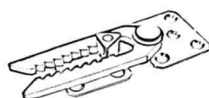

Wymiary		
	Typ Nr SO35 Sofa 3,5 – siedzeniowa	230 x 103
	Typ Nr SO03 Sofa 3 – siedzeniowa	205 x 103
	Typ Nr SO25 Sofa 2,5 – siedzeniowa	176 x 103
	Typ Nr LS15 Loveseat	140 x 103
	Typ Nr HO33 Hoker 90x90	90 x 90
	Typ Nr HO24 Hoker 90x60	90 x 60
	Typ Nr SO47 Sofa 3,5-siedzeniowa prawa	207 x 103
	Typ Nr SO48 Sofa 3,5-siedzeniowa lewa	207 x 103
	Typ Nr SO49 Sofa 3-siedzeniowa prawa	182 x 103
	Typ Nr SO50 Sofa 3-siedzeniowa lewa	182 x 103
	Typ Nr SO51 Sofa 2,5-siedzeniowa prawa	153 x 103
	Typ Nr SO52 Sofa 2,5-siedzeniowa lewa	153 x 103
	Typ Nr LO61 Otomana prawa	105 x 200
	Typ Nr LO62 Otomana lewa	105 x 200
	Typ Nr LO64 Otomana prawa	105 x 165
	Typ Nr LO63 Otomana lewa	105 x 165
	Typ Nr KO01 złożona z Sofa 2,5 lewa oraz Otomana LO61	258 x 200
	Typ Nr KO02 złożona z Sofa 2,5 prawa oraz Otomana LO62	258 x 200

Rama

Rama wykonana z litego drewna.

Nogi

Wrażliwe podłogi, np. Drewniane podłogi, itp. zalecamy stosowanie podkładek filcowych.

Nogi są zamocowane za pomocą śrub lub za pomocą wkrętów do drewna.

Nogi specjalne mogą być mocowane za pomocą wkrętów przez klienta.

Łącznik

Elementy łączące za pomocą tego okucia

Noga standardowa: Noga metalowa Nr 65 H-4 cm

Kolor: - chrom

Noga specjalna: Noga Nr 4

Kolor: - czarny

Poduszki dodatkowe - patrz cennik poduszek

Prosimy dołączać szkic do zamówienia.