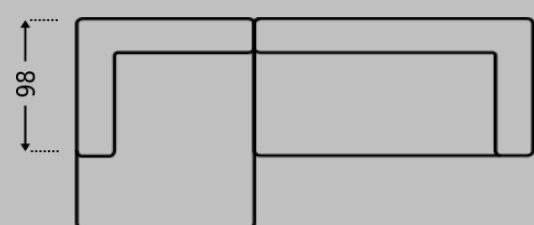

Łącznik

Możliwe wykończenie

Standard

Szew Zamknięty Szew Otwarty

Wymiary

Wszystkie podane wymiary są przybliżone

Wysokość 76 cm Wysokość siedziska 44 cm
Głębokość 98 cm Głębokość siedziska 63 cm

Wysokość nogi 12 cm

		Wymiary
	Typ Nr SO03 Sofa 3 – siedzeniowa	234 x 98
	Typ Nr SO25 Sofa 2,5 – siedzeniowa	214 x 98
	Typ Nr SO02 Sofa 2 – siedzeniowa	194 x 98
	Typ Nr LS15 Loveseat	134 x 98
	Typ Nr SO49 Sofa 3-siedzeniowa prawa	212 x 98
	Typ Nr SO50 Sofa 3-siedzeniowa lewa	212 x 98
	Typ Nr SO51 Sofa 2,5-siedzeniowa prawa	192 x 98
	Typ Nr SO52 Sofa 2,5-siedzeniowa lewa	192 x 98
	Typ Nr OR13 Otomana prawa	154 x 107
	Typ Nr OL13 Otomana lewa	154 x 107
	Typ Nr LO61 Otomana prawa	174 x 107
	Typ Nr LO62 Otomana lewa	174 x 107

Wymiary

Typ Nr KO01
Kombinacja-Nr 1
złożona z Sofa 2,5 lewa
oraz Otomana prawa 107

299 x 154

Typ Nr KO02
Kombinacja-Nr 2
złożona z Sofa 2,5 prawa
oraz Otomana lewa 107

299 x 154

Typ Nr KO03
Kombinacja-Nr 3
złożona z Sofa 2,5 lewa
oraz Otomana prawa

299 x 174

Typ Nr KO04
Kombinacja-Nr 4
złożona z Sofa 2,5 prawa
oraz Otomana lewa

299 x 174

Poduszki dodatkowe – patrz cennik poduszek

Prosimy dołączać szkic do zamówienia.

Nasze meble są ręcznie robione. Z tego powodu, możliwe są niewielkie różnice w wymiarach.
Różnice w odcieniach drewna, tkaniny i skóry, zginanie, twardość tapicerki nie mogą być podstawą do reklamacji.