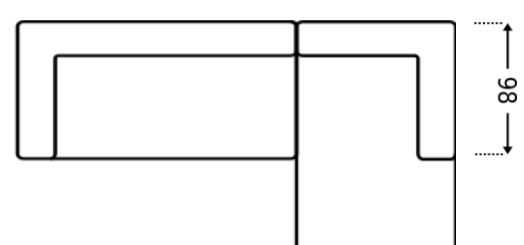

Łącznik

Możliwe wykończenie

Standard

Szew Zamknięty Szew Otwarty

Wymiary

Wszystkie podane wymiary są przybliżone

Wysokość 76 cm Wysokość siedziska 44 cm
Głębokość 98 cm Głębokość siedziska 63 cm

Wysokość nogi 12 cm

		Wymiary
	Typ Nr SO03 Sofa 3 – siedzeniowa	234 x 98
	Typ Nr SO25 Sofa 2,5 – siedzeniowa	214 x 98
	Typ Nr SO02 Sofa 2 – siedzeniowa	194 x 98
	Typ Nr LS15 Loveseat	134 x 98
	Typ Nr SO49 Sofa 3-siedzeniowa prawa	212 x 98
	Typ Nr SO50 Sofa 3-siedzeniowa lewa	212 x 98
	Typ Nr SO51 Sofa 2,5-siedzeniowa prawa	192 x 98
	Typ Nr SO52 Sofa 2,5-siedzeniowa lewa	192 x 98
	Typ Nr OR13 Otomana prawa	154 x 107
	Typ Nr OL13 Otomana lewa	154 x 107
	Typ Nr LO61 Otomana prawa	174 x 107
	Typ Nr LO62 Otomana lewa	174 x 107

Wymiary

Typ Nr KO01
Kombinacja-Nr 1
złożona z Sofa 2,5 lewa
oraz Otomana prawa 107

299 x 154

Typ Nr KO02
Kombinacja-Nr 2
złożona z Sofa 2,5 prawa
oraz Otomana lewa 107

299 x 154

Typ Nr KO03
Kombinacja-Nr 3
złożona z Sofa 2,5 lewa
oraz Otomana prawa

299 x 174

Typ Nr KO04
Kombinacja-Nr 4
złożona z Sofa 2,5 prawa
oraz Otomana lewa

299 x 174

Poduszki dodatkowe – patrz cennik poduszek

Prosimy dołączać szkic do zamówienia.

Nasze meble są ręcznie robione. Z tego powodu, możliwe są niewielkie różnice w wymiarach.
Różnice w odcieniach drewna, tkaniny i skóry, zginanie, twardość tapicerki nie mogą być podstawą do reklamacji.