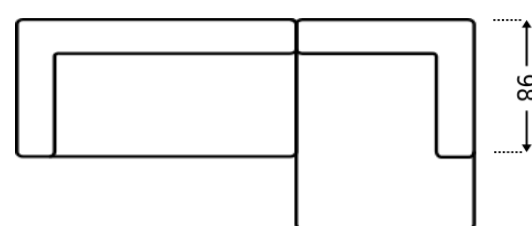

Łącznik

Możliwe wykończenie

Standard

Szew Zamknięty Szew Otwarty

Wymiary

Wszystkie podane wymiary są przybliżone

Wysokość 76 cm Wysokość siedziska 44 cm
Głębokość 98 cm Głębokość siedziska 63 cm

Wysokość nogi 12 cm

		Wymiary
	Typ Nr SO03 Sofa 3 – siedzeniowa	234 x 98
	Typ Nr SO25 Sofa 2,5 – siedzeniowa	214 x 98
	Typ Nr SO02 Sofa 2 – siedzeniowa	194 x 98
	Typ Nr LS15 Loveseat	134 x 98
	Typ Nr SO49 Sofa 3-siedzeniowa prawa	212 x 98
	Typ Nr SO50 Sofa 3-siedzeniowa lewa	212 x 98
	Typ Nr SO51 Sofa 2,5-siedzeniowa prawa	192 x 98
	Typ Nr SO52 Sofa 2,5-siedzeniowa lewa	192 x 98
	Typ Nr OR13 Otomana prawa	154 x 107
	Typ Nr OL13 Otomana lewa	154 x 107
	Typ Nr LO61 Otomana prawa	174 x 107
	Typ Nr LO62 Otomana lewa	174 x 107

Wymiary

Typ Nr KO01
Kombinacja-Nr 1
złożona z Sofa 2,5 lewa
oraz Otomana prawa 107

299 x 154

Typ Nr KO02
Kombinacja-Nr 2
złożona z Sofa 2,5 prawa
oraz Otomana lewa 107

299 x 154

Typ Nr KO03
Kombinacja-Nr 3
złożona z Sofa 2,5 lewa
oraz Otomana prawa

299 x 174

Typ Nr KO04
Kombinacja-Nr 4
złożona z Sofa 2,5 prawa
oraz Otomana lewa

299 x 174

Poduszki dodatkowe – patrz cennik poduszek

Prosimy dołączać szkic do zamówienia.

Nasze meble są ręcznie robione. Z tego powodu, możliwe są niewielkie różnice w wymiarach.
Różnice w odcieniach drewna, tkaniny i skóry, zginanie, twardość tapicerki nie mogą być podstawą do reklamacji.